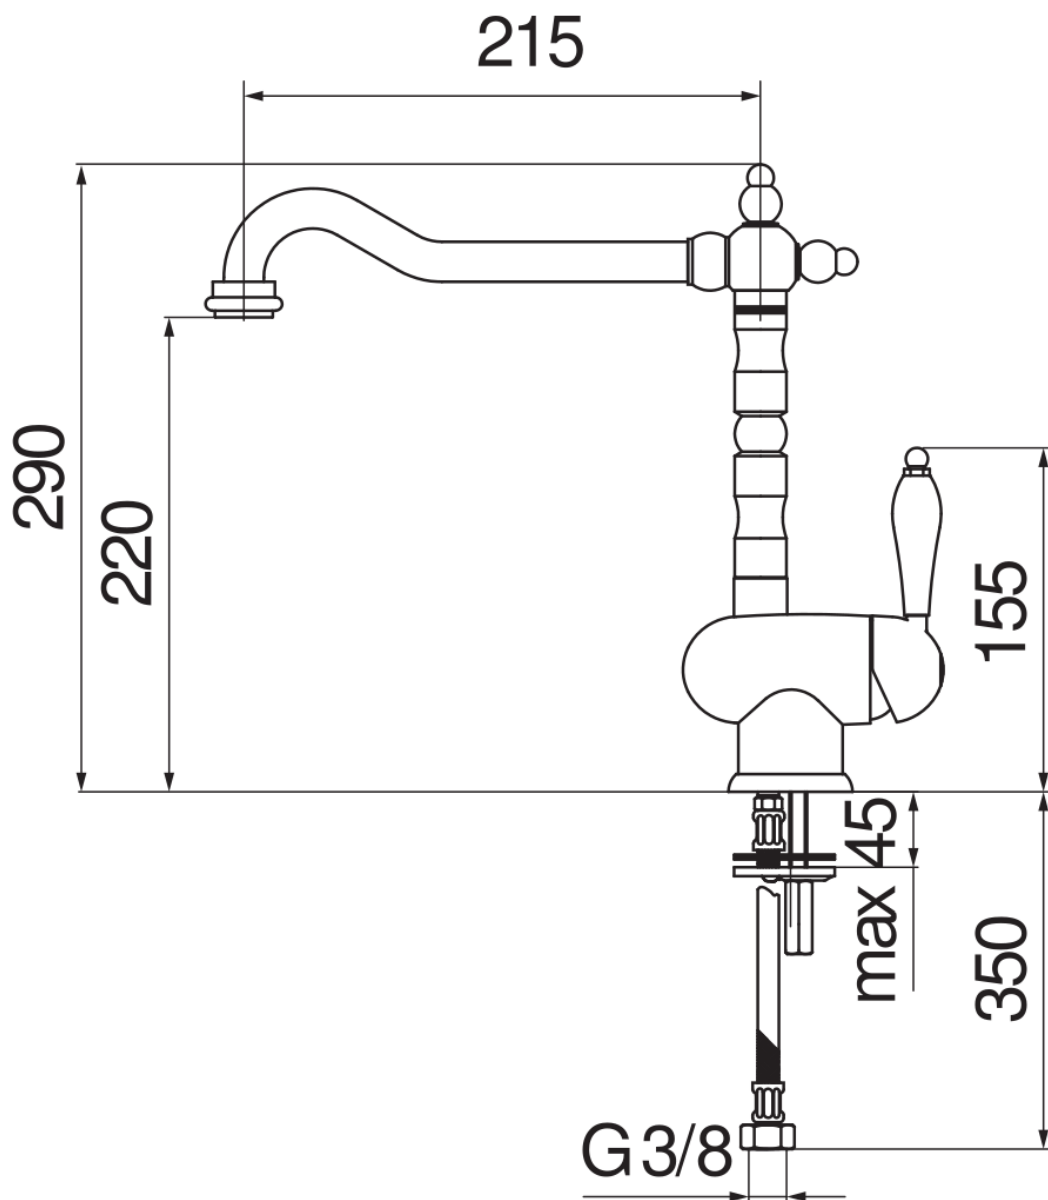

SPECIFICHE

Monocomando

Ancient bronze

Bocca girevole 360°

Aeratore anticalcare M 22 x 1

Flessibili inox ø 3/8"

Imballo: 56,5 x 29 x 7,1 cm / 0,01163 m³ / 2,57 kg

CERTIFICAZIONI

DIAGRAMMA DI PORTATA: ACQUA CALDA/FREDDA

— Aeratore

DIAGRAMMA DI PORTATA: ACQUA MISCELATA

— Aeratore