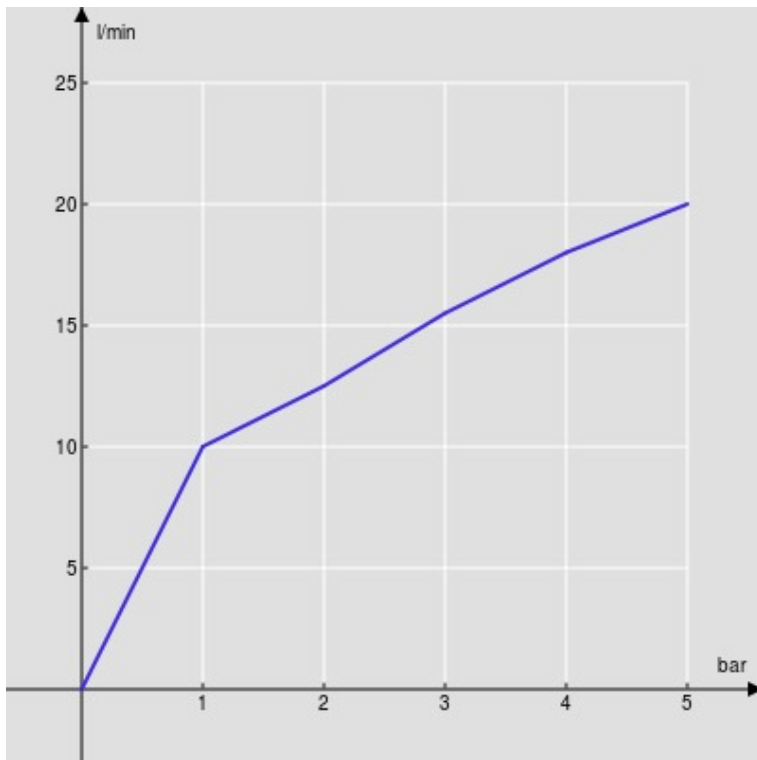

SPECIFICHE

Monocomando

Ancient bronze

Bocca girevole 360°

Aeratore anticalcare M 22 x 1

Flessibili inox ø 3/8"

Imballo: 56,5 x 29 x 7,1 cm / 0,01163 m³ / 2,57 kg

CERTIFICAZIONI

DIAGRAMMA DI PORTATA: ACQUA CALDA/FREDDA

— Aeratore

DIAGRAMMA DI PORTATA: ACQUA MISCELATA

— Aeratore