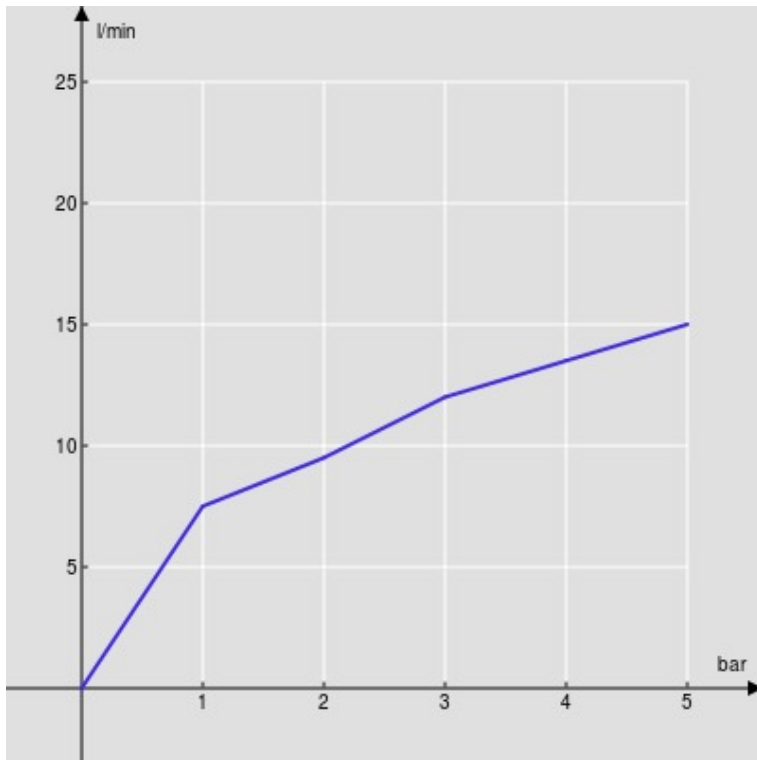

SPECIFICHE

Monocomando

Ancient bronze

Bocca girevole 360°

Aeratore anticalcare M 22 x 1

Flessibili inox ø 3/8"

Imballo: 56,5 x 29 x 7,1 cm / 0,01163 m³ / 2,57 kg

CERTIFICAZIONI

DIAGRAMMA DI PORTATA: ACQUA CALDA/FREDDA

— Aeratore

DIAGRAMMA DI PORTATA: ACQUA MISCELATA

— Aeratore